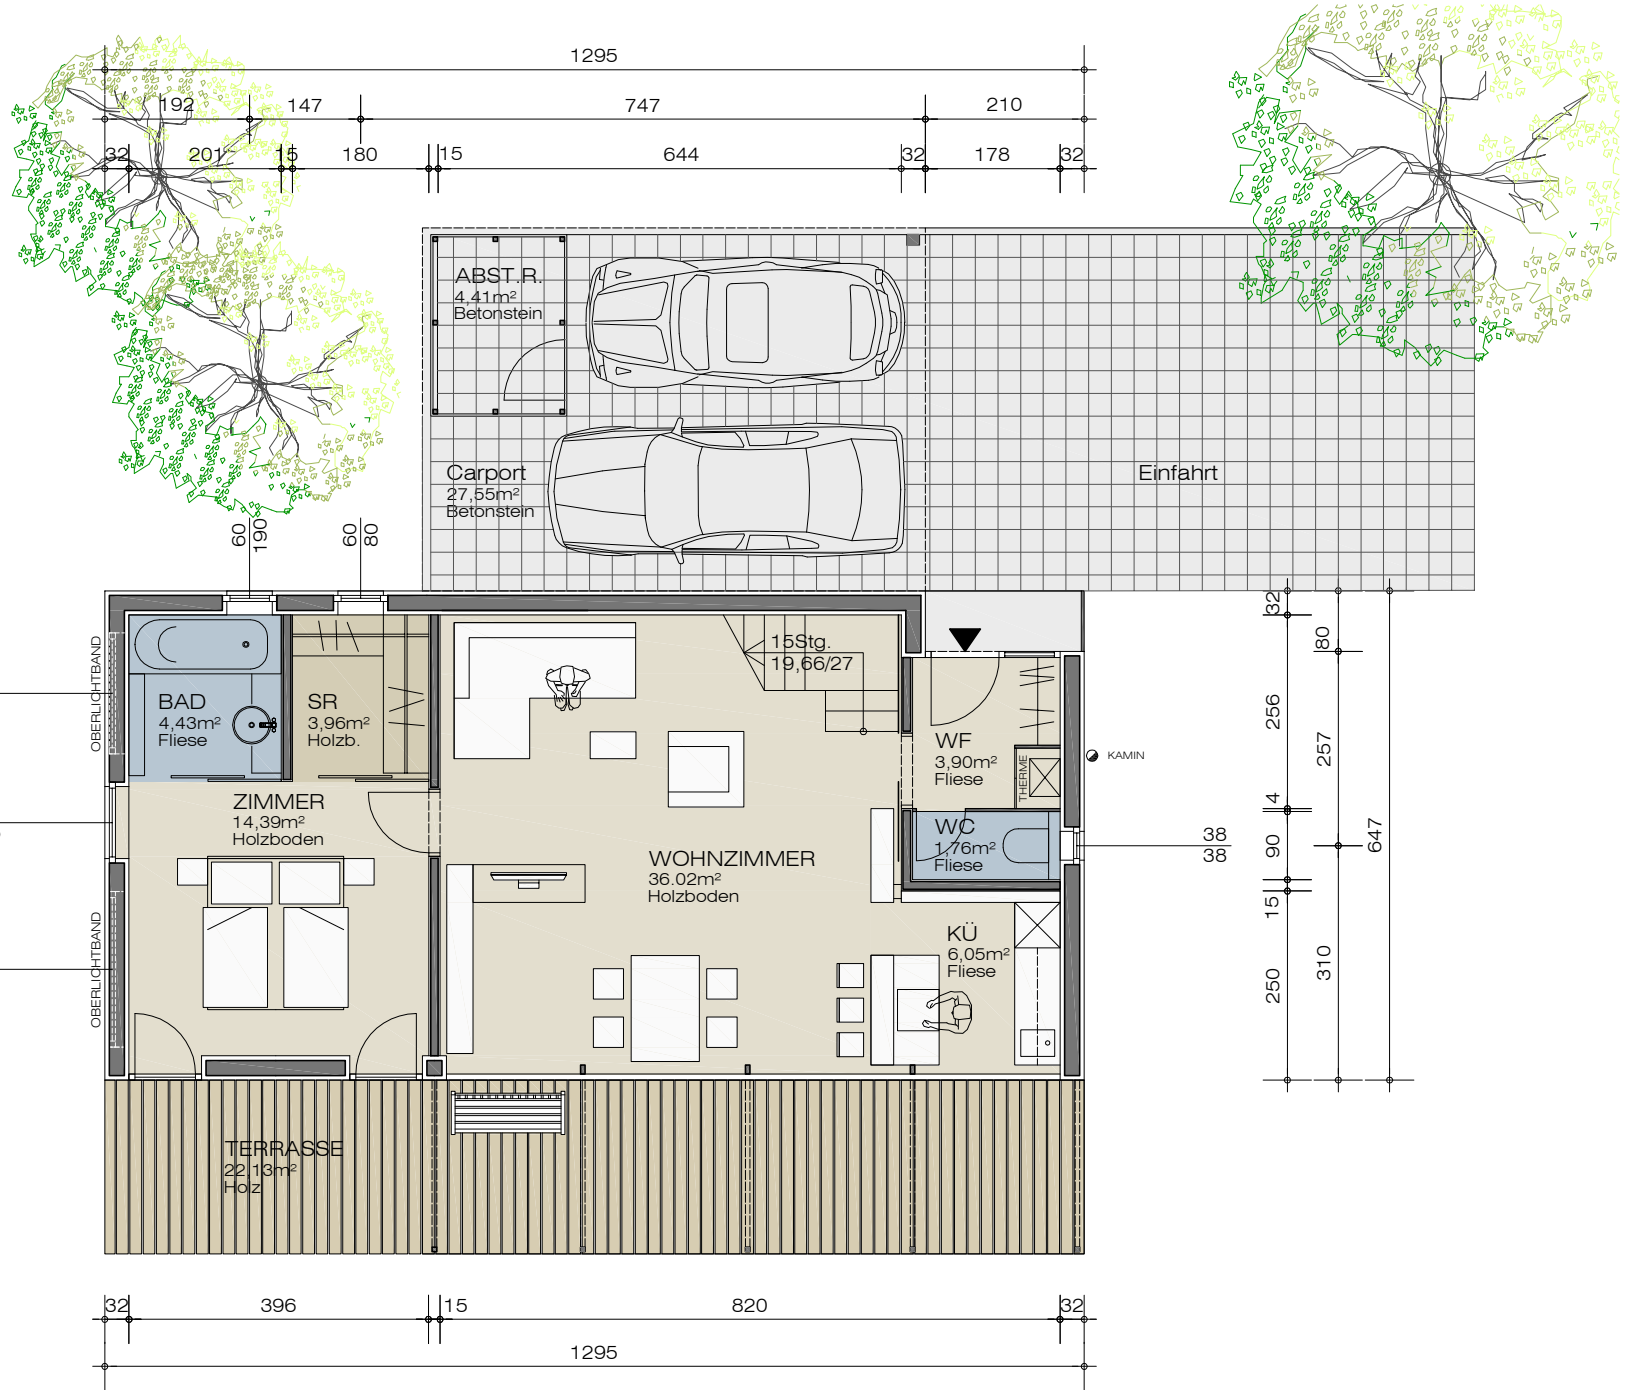

DRAUTALHAUS

VARIANTE 115

GESAMTWOHNFLÄCHE 113,67m²

erdgeschoss m1/100
68,45m² WOHNFLÄCHE