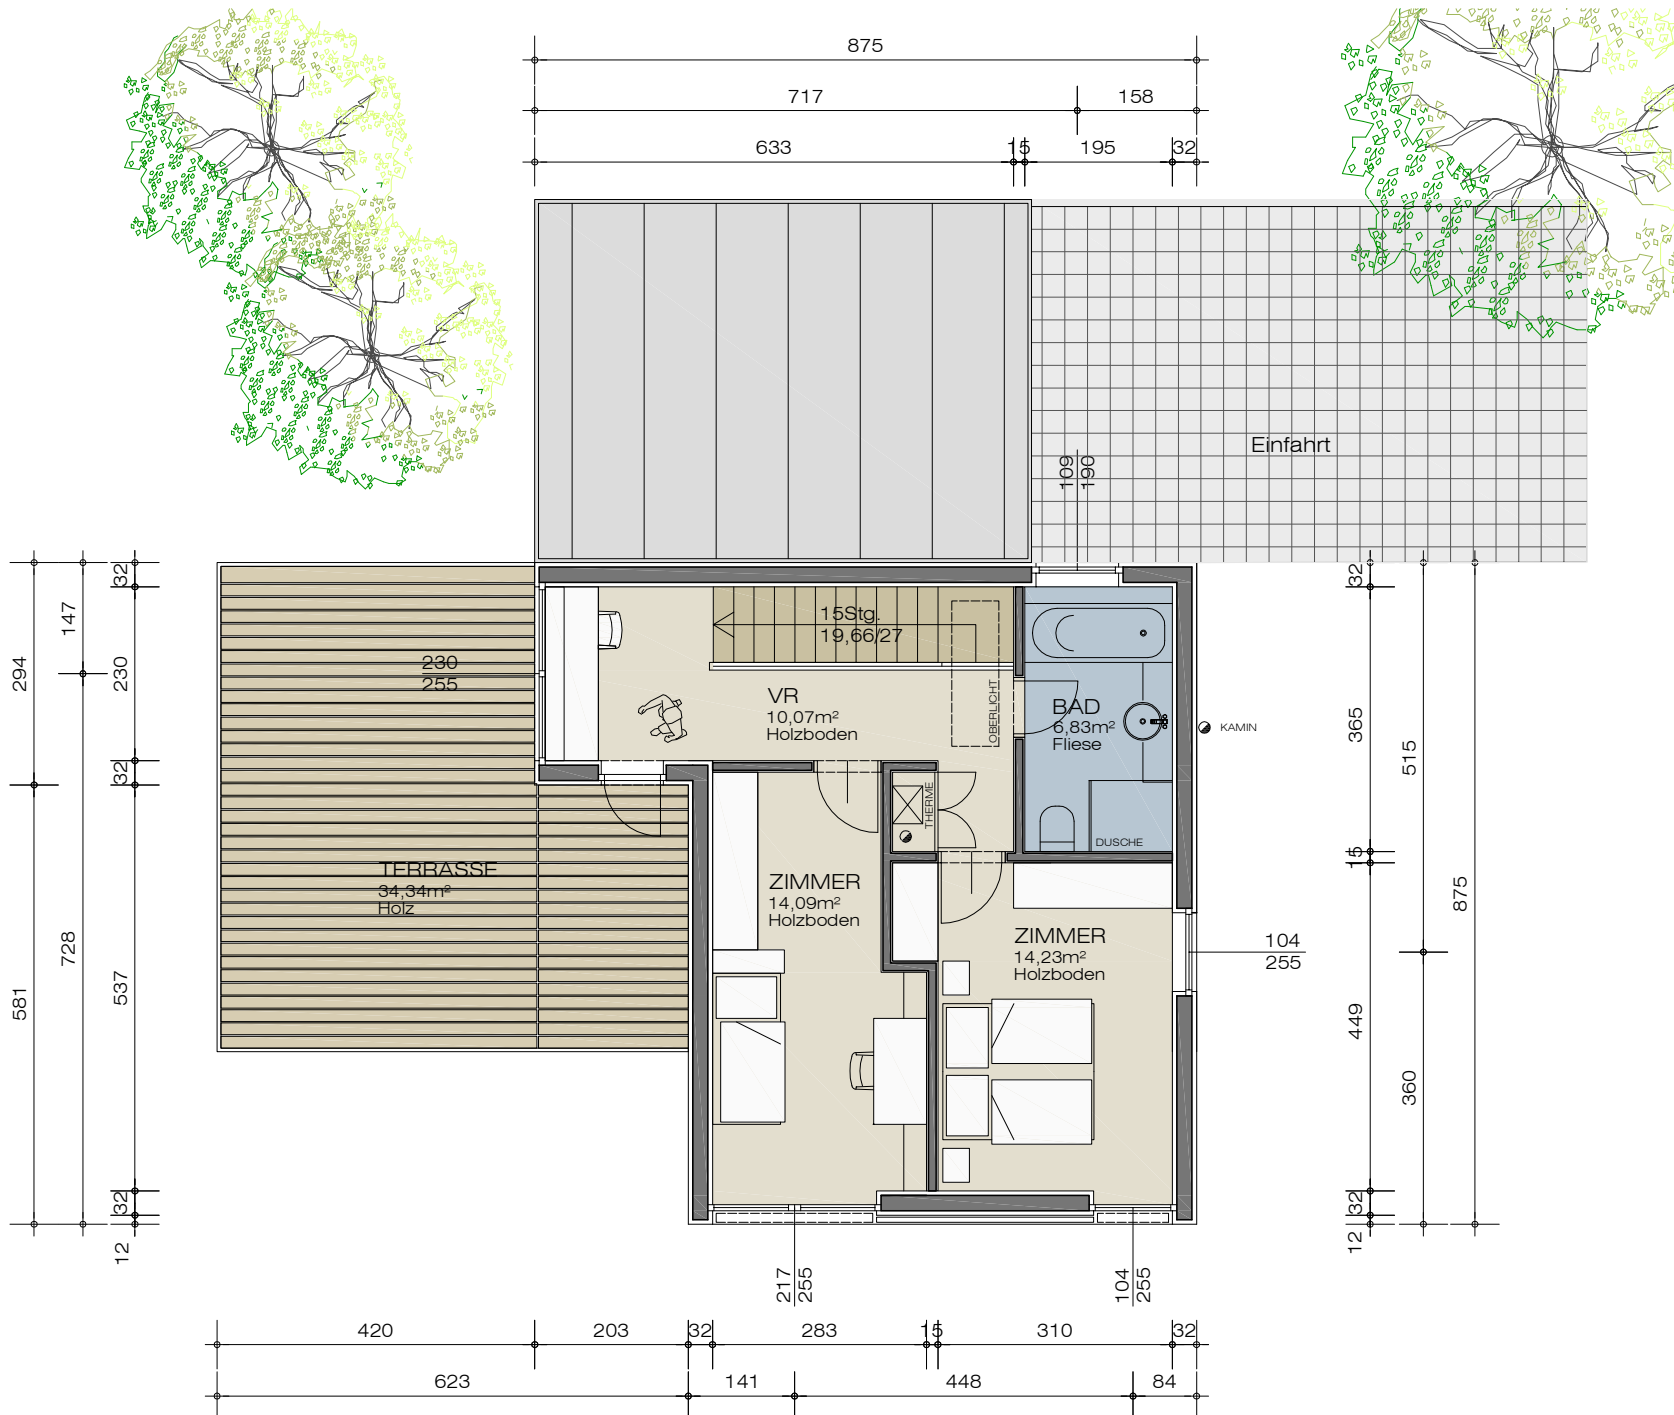

DRAUTALHAUS

VARIANTE 115

GESAMTWOHNFLÄCHE 113,67m<sup>2</sup>

obergeschoss m1/100  
45,22m<sup>2</sup> WOHNFLÄCHE