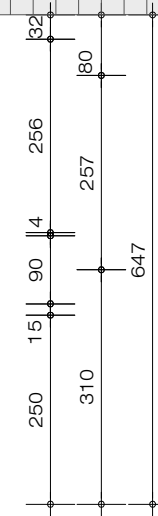

DRAUTALHAUS

VARIANTE 50