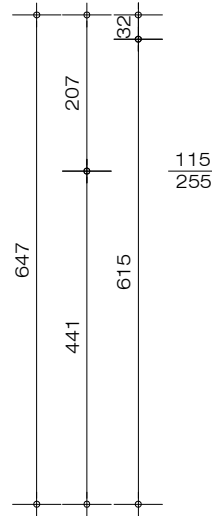

DRAUTALHAUS

VARIANTE 50