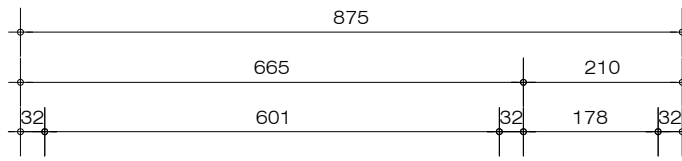

DRAUTALHAUS

VARIANTE 50