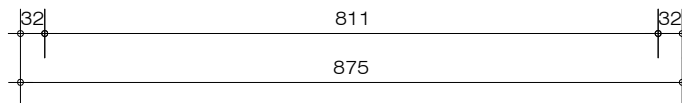

DRAUTALHAUS

VARIANTE 50