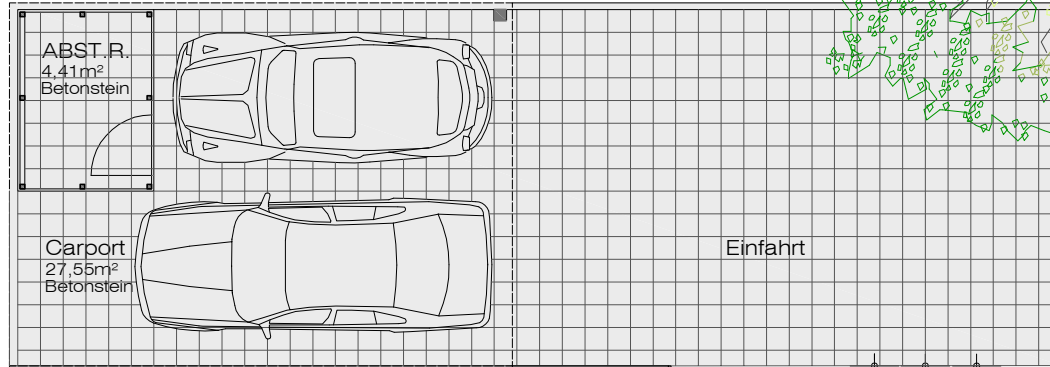

DRAUTALHAUS

VARIANTE 50