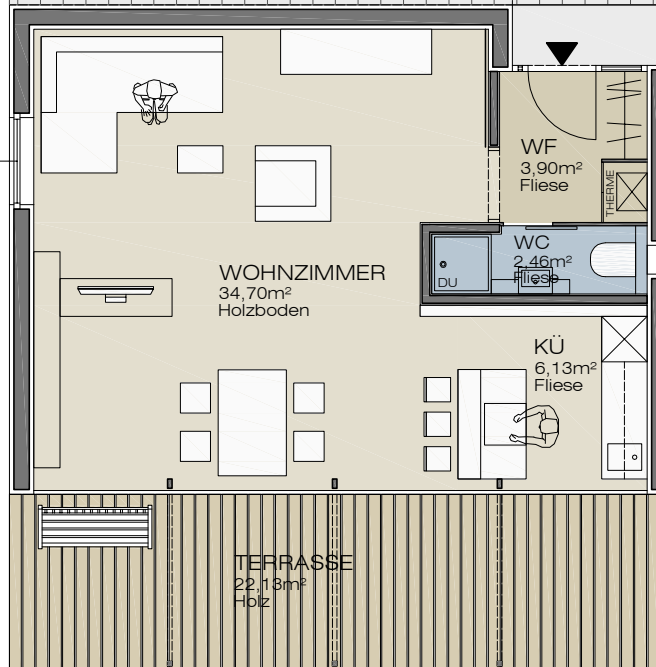

DRAUTALHAUS

VARIANTE 50