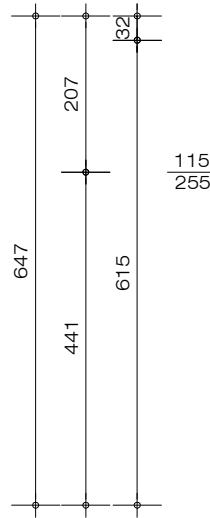

DRAUTALHAUS

GESAMTWOHNFLÄCHE 92,41m²

erdgeschoss m1/100
47,19m² WOHNFLÄCHE