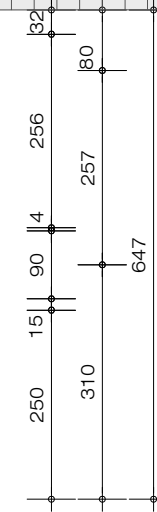

DRAUTALHAUS

GESAMTWOHNFLÄCHE 92,41m²

erdgeschoss m1/100
47,19m² WOHNFLÄCHE