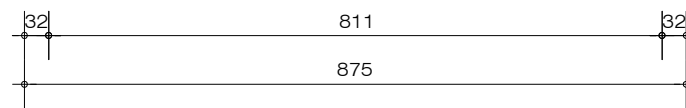

DRAUTALHAUS

GESAMTWOHNFLÄCHE 92,41m²

erdgeschoss m1/100
47,19m² WOHNFLÄCHE