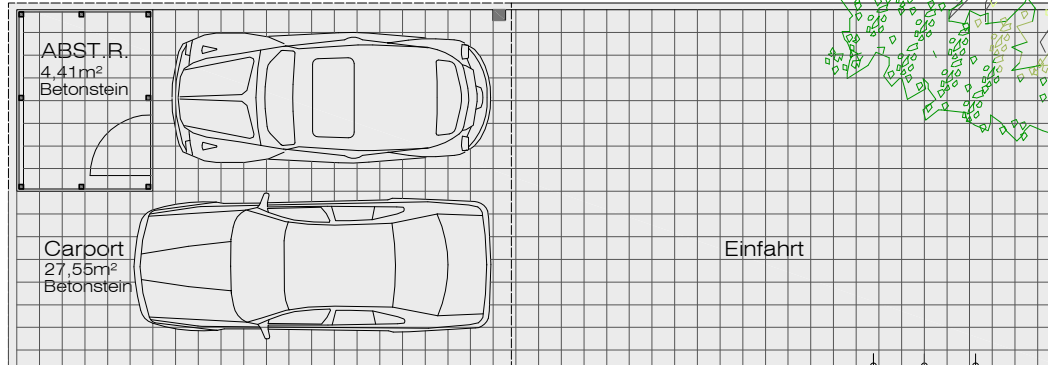

DRAUTALHAUS

GESAMTWOHNFLÄCHE 92,41m²

erdgeschoss m1/100
47,19m² WOHNFLÄCHE