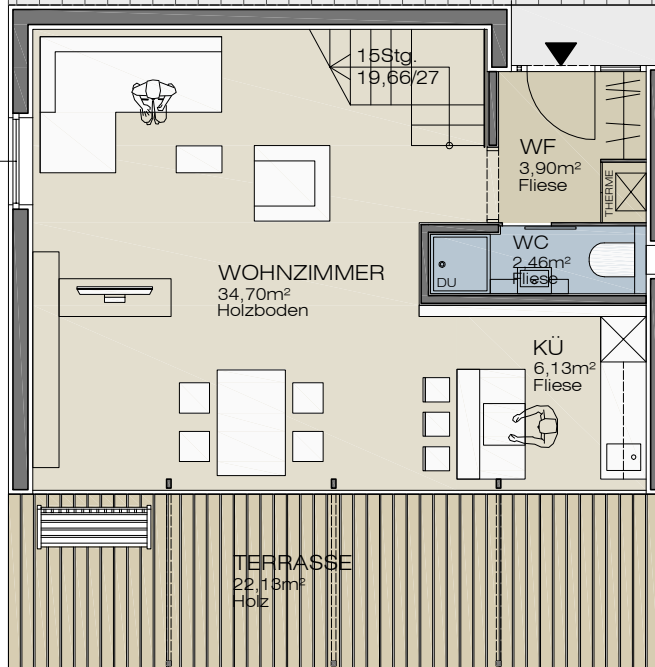

DRAUTALHAUS

GESAMTWOHNFLÄCHE 92,41m²

erdgeschoss m1/100
47,19m² WOHNFLÄCHE