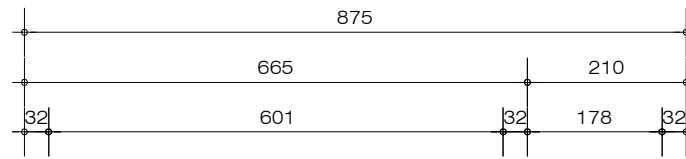

DRAUTALHAUS

GESAMTWOHNFLÄCHE 92,41m²

erdgeschoss m1/100
47,19m² WOHNFLÄCHE