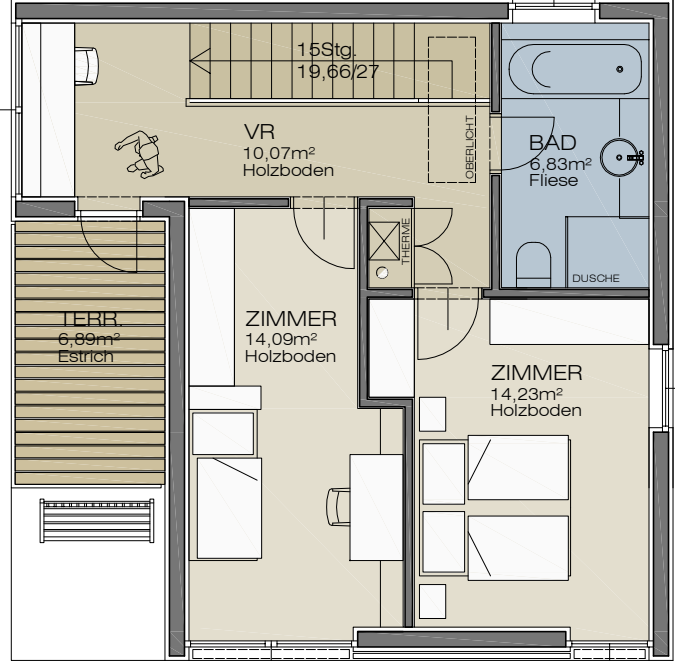

DRAUTALHAUS

230  
255

GESAMTWOHNFLÄCHE 92,41m<sup>2</sup>

obergeschoss m1/100  
45,22m<sup>2</sup> WOHNFLÄCHE