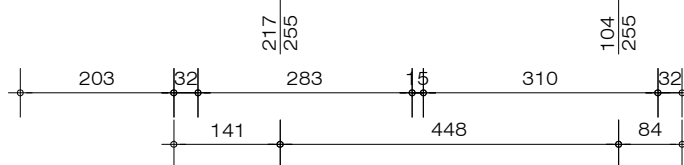

DRAUTALHAUS

230  
255

GESAMTWOHNFLÄCHE 92,41m<sup>2</sup>

obergeschoss m1/100  
45,22m<sup>2</sup> WOHNFLÄCHE