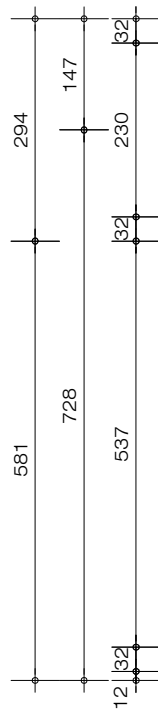

DRAUTALHAUS

230  
255

GESAMTWOHNFLÄCHE 92,41m<sup>2</sup>

obergeschoss m1/100  
45,22m<sup>2</sup> WOHNFLÄCHE