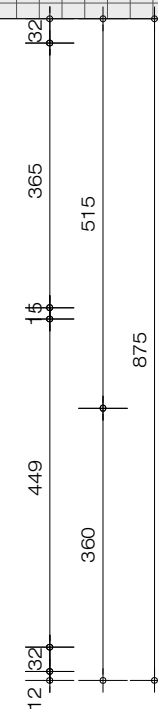

DRAUTALHAUS

230  
255

GESAMTWOHNFLÄCHE 92,41m<sup>2</sup>

obergeschoss m1/100  
45,22m<sup>2</sup> WOHNFLÄCHE